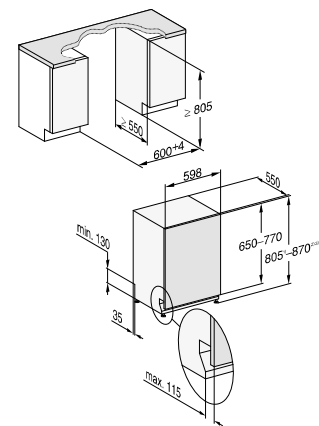

¹⁾ Detaillierte Informationen zu den Spülprogrammen je Gerät erhalten Sie auf miele.de

60 cm breit, 81 cm hoch

- 1) Sockelhöhe 35-155 mm
- 2) Sockelhöhe 100-220 mm
- 3) Gerätehöhe max. 930 mm mit Umbausatz Sockelhöhe-1 (Mat.-Nr. 6.394.761)

60 cm breit, 85 cm hoch

- 1) Sockelhöhe 35-155 mm
- 2) Sockelhöhe 100-220 mm
- 3) Gerätehöhe max. 970 mm mit Umbausatz Sockelhöhe-1 (Mat.-Nr. 6.394.761)

Bei Planung mit geteilten Fronten:

- a) Horizontal unterteilte (gestiftete) Fronten: Bitte zusätzlich „Montagesatz MSGF“ einplanen
- b) bei Fronten mit mittiger Griffkehle bitte zusätzlich „Montagesatz Fronten“ bzw. „Montagesatz Fronten XXL“ einplanen (vgl. Zubehörseiten).

Bei Einbau in den Hochschrank:

Bitte zusätzlich Montageset für Geschirrspüler-Hocheinbau MSHE 601-1 bzw. MSHE 602-1 einplanen (vgl. Zubehörseiten).

Vollintegrierbare Geschirrspüler, 60 cm

Produktübersicht G 5463 SCVi Active Plus E, G 5468 SCVi XXL Active Plus E

Excellence

¹⁾ Detaillierte Informationen zu den Spülprogrammen je Gerät erhalten Sie auf miele.de

60 cm breit, 81 cm hoch

- 1) Sockelhöhe 35-155 mm
- 2) Sockelhöhe 100-220 mm
- 3) Gerätehöhe max. 930 mm mit Umbausatz Sockelhöhe-1 (Mat.-Nr. 6.394.761)