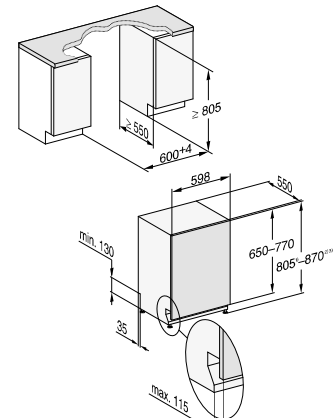

60 cm breit, 85 cm hoch

- 1) Sockelhöhe 35-155 mm
- 2) Sockelhöhe 100-220 mm
- 3) Gerätehöhe max. 970 mm mit Umbausatz Sockelhöhe-1 (Mat.-Nr. 6.394.761)

Bei Einbau in den Hochschrank:

Bitte zusätzlich Montageset für Geschirrspüler-Hocheinbau MSHE 601-1 bzw. MSHE 602-1 einplanen (vgl. Zubehörseiten).

¹⁾ Detaillierte Informationen zu den Spülprogrammen je Gerät erhalten Sie auf miele.de

60 cm breit, 81 cm hoch

- 1) Sockelhöhe 35-155 mm
- 2) Sockelhöhe 100-220 mm
- 3) Gerätehöhe max. 930 mm mit Umbausatz Sockelhöhe-1 (Mat.-Nr. 6.394.761)

60 cm breit, 85 cm hoch

- 1) Sockelhöhe 35-155 mm
- 2) Sockelhöhe 100-220 mm
- 3) Gerätehöhe max. 970 mm mit Umbausatz Sockelhöhe-1 (Mat.-Nr. 6.394.761)

Bei Planung mit geteilten Fronten:

- a) Horizontal unterteilte (gestiftete) Fronten: Bitte zusätzlich „Montagesatz MSGF“ einplanen
- b) bei Fronten mit mittiger Griffkehle bitte zusätzlich „Montagesatz Fronten“ bzw. „Montagesatz Fronten XXL“ einplanen (vgl. Zubehörseiten).