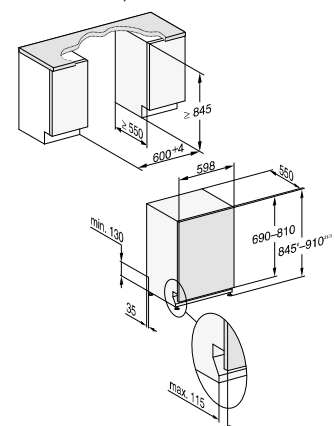

60 cm breit, 85 cm hoch

- 1) Sockelhöhe 35-155 mm
- 2) Sockelhöhe 100-220 mm
- 3) Gerätehöhe max. 970 mm mit Umbausatz Sockelhöhe-1 (Mat.-Nr. 6.394.761)

Bei Planung mit geteilten Fronten:

- a) Horizontal unterteilte (gestiftete) Fronten: Bitte zusätzlich „Montagesatz MSGF“ einplanen
- b) bei Fronten mit mittiger Griffkehle bitte zusätzlich „Montagesatz Fronten“ bzw. „Montagesatz Fronten XXL“ einplanen (vgl. Zubehörseiten).

Excellence

¹⁾ Detaillierte Informationen zu den Spülprogrammen je Gerät erhalten Sie auf miele.de

60 cm breit, 81 cm hoch

- 1) Sockelhöhe 35-155 mm
- 2) Sockelhöhe 100-220 mm
- 3) Gerätehöhe max. 930 mm mit Umbausatz Sockelhöhe-1 (Mat.-Nr. 6.394.761)

60 cm breit, 85 cm hoch

- 1) Sockelhöhe 35-155 mm
- 2) Sockelhöhe 100-220 mm
- 3) Gerätehöhe max. 970 mm mit Umbausatz Sockelhöhe-1 (Mat.-Nr. 6.394.761)

Bei Einbau in den Hochschrank:

Bitte zusätzlich Montageset für Geschirrspüler-Hocheinbau MSHE 601-1 bzw. MSHE 602-1 einplanen (vgl. Zubehörseiten).