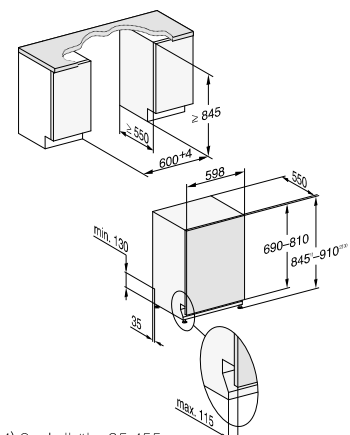

¹⁾ Detaillierte Informationen zu den Spülprogrammen je Gerät erhalten Sie auf miele.de

60 cm breit, 81 cm hoch

- 1) Sockelhöhe 35-155 mm
- 2) Sockelhöhe 100-220 mm
- 3) Gerätehöhe max. 930 mm mit Umbausatz Sockelhöhe-1 (Mat.-Nr. 6.394.761)

60 cm breit, 85 cm hoch

- 1) Sockelhöhe 35-155 mm
- 2) Sockelhöhe 100-220 mm
- 3) Gerätehöhe max. 970 mm mit Umbausatz Sockelhöhe-1 (Mat.-Nr. 6.394.761)

Bei Einbau in den Hochschrank:

Bitte zusätzlich Montageset für Geschirrspüler-Hocheinbau MSHE 601-1 bzw. MSHE 602-1 einplanen (vgl. Zubehörseiten).