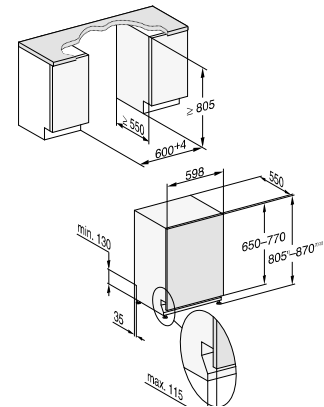

¹⁾ Detaillierte Informationen zu den Spülprogrammen je Gerät erhalten Sie auf miele.de

60 cm breit, 81 cm hoch

- 1) Sockelhöhe 35-155 mm
- 2) Sockelhöhe 100-220 mm
- 3) Gerätehöhe max. 930 mm mit Umbausatz Sockelhöhe-1 (Mat.-Nr. 6.394.761)

60 cm breit, 85 cm hoch

- 1) Sockelhöhe 35-155 mm
- 2) Sockelhöhe 100-220 mm
- 3) Gerätehöhe max. 970 mm mit Umbausatz Sockelhöhe-1 (Mat.-Nr. 6.394.761)

Bei Einbau in den Hochschrank:

Bitte zusätzlich Montageset für Geschirrspüler-Hocheinbau MSHE 601-1 bzw. MSHE 602-1 einplanen (vgl. Zubehörseiten).

60 cm breit, 85 cm hoch

- 1) Sockelhöhe 35-155 mm
- 2) Sockelhöhe 100-220 mm
- 3) Gerätehöhe max. 970 mm mit Umbausatz Sockelhöhe-1 (Mat.-Nr. 6.394.761)

Bei Planung mit geteilten Fronten:

- a) Horizontal unterteilte (gestiftete) Fronten: Bitte zusätzlich „Montagesatz MSGF“ einplanen
- b) bei Fronten mit mittiger Griffkehle bitte zusätzlich „Montagesatz Fronten“ bzw. „Montagesatz Fronten XXL“ einplanen (vgl. Zubehörseiten).