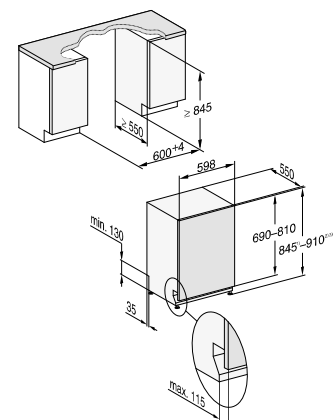

60 cm breit, 85 cm hoch

- 1) Sockelhöhe 35-155 mm
- 2) Sockelhöhe 100-220 mm
- 3) Gerätehöhe max. 970 mm mit Umbausatz Sockelhöhe-1 (Mat.-Nr. 6.394.761)

Bei Einbau in den Hochschrank:

Bitte zusätzlich Montageset für Geschirrspüler-Hocheinbau MSHE 601-1 bzw. MSHE 602-1 einplanen (vgl. Zubehörseiten).

¹⁾ Detaillierte Informationen zu den Spülprogrammen je Gerät erhalten Sie auf miele.de

60 cm breit, 81 cm hoch

- 1) Sockelhöhe 35-155 mm
- 2) Sockelhöhe 100-220 mm
- 3) Gerätehöhe max. 930 mm mit Umbausatz Sockelhöhe-1 (Mat.-Nr. 6.394.761)

60 cm breit, 85 cm hoch

- 1) Sockelhöhe 35-155 mm
- 2) Sockelhöhe 100-220 mm
- 3) Gerätehöhe max. 970 mm mit Umbausatz Sockelhöhe-1 (Mat.-Nr. 6.394.761)

Bei Planung mit geteilten Fronten:

- a) Horizontal unterteilte (gestiftete) Fronten: Bitte zusätzlich „Montagesatz MSGF“ einplanen
- b) bei Fronten mit mittiger Griffkehle bitte zusätzlich „Montagesatz Fronten“ bzw. „Montagesatz Fronten XXL“ einplanen (vgl. Zubehörseiten).