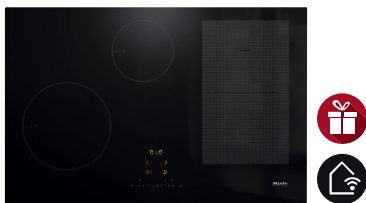

KM 7474 FL
125 Edition

Induktionskochfeld mit PowerFlex-Kochbereich für maximale Leistungsstärke

(780/804 x 500/524mm)

- Schnellanwahl per Zahlenreihe - ComfortSelect
- 4 Kochzonen inkl. 1 leistungsstarken PowerFlex-Kochbereich
- **In 800 mm Breite für flächenbündigen oder aufliegenden Einbau**
- Kürzeste Ankochzeiten - TwinBooster
- Kommunikation mit der Haube - Automatikfunktion Con@ctivity

UVSP **1.559,- €**

KM 7474 FR
125 Edition

Induktionskochfeld mit PowerFlex-Kochbereich für maximale Leistungsstärke

(780 x 500 mm)

- Schnellanwahl per Zahlenreihe - ComfortSelect
- 4 Kochzonen inkl. 1 leistungsstarken PowerFlex-Kochbereich
- **In 806 mm Breite mit Edelstahlrahmen für aufliegenden Einbau**
- Kürzeste Ankochzeiten - TwinBooster
- Kommunikation mit der Haube - Automatikfunktion Con@ctivity

UVSP **1.559,- €**

Zu den Kochfeldern 125 Edition erhalten Sie gratis ein hochwertiges Zubehör für perfekte Ergebnisse beim Anbraten.*

Gourmet-Grillplatte

Wert: 244 €

Der Gutschein für die Gourmet-Grillplatte liegt den Geräten ab Juni 2024 bei.